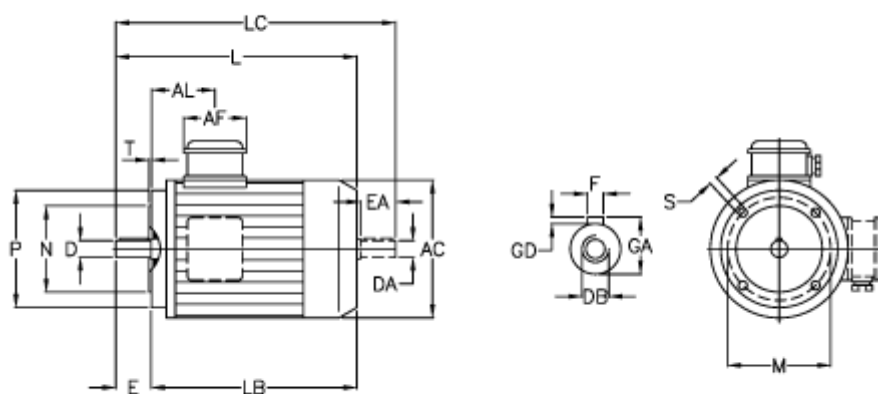

Varenummer: 25200011041565
Beskrivelse: ICME asynkronmotor THE90SA4 1,1KW
1,1kW 1400 o/min 230/400 B14

Mål

| | | |
|----------|----------|---------|
| A/F = 84 | F = 8 | P = 140 |
| AC = 176 | GA = 27 | S = M8 |
| AL = 86 | GD = 8 | T = 3 |
| D = 24 | L = 302 | |
| DA = 24 | LB = 252 | |
| DB = M8 | LC = 354 | |
| E = 50 | M = 115 | |
| EA = 50 | N = 95 | |